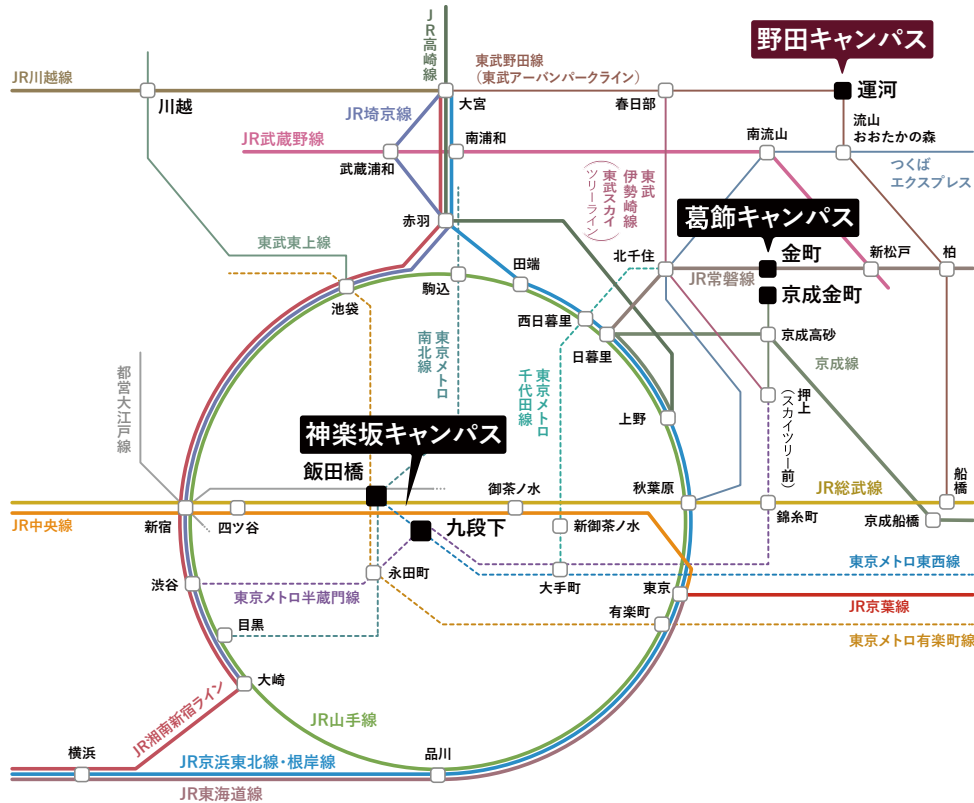

# 野田キャンパス

## アクセス

[野田校舎] ■東武野田線(東武アーバンパークライン)「運河」駅下車、徒歩5分

## キャンパスマップ

### 創域理工学部区域

- ① 厚生棟
- ② 100周年記念図書館